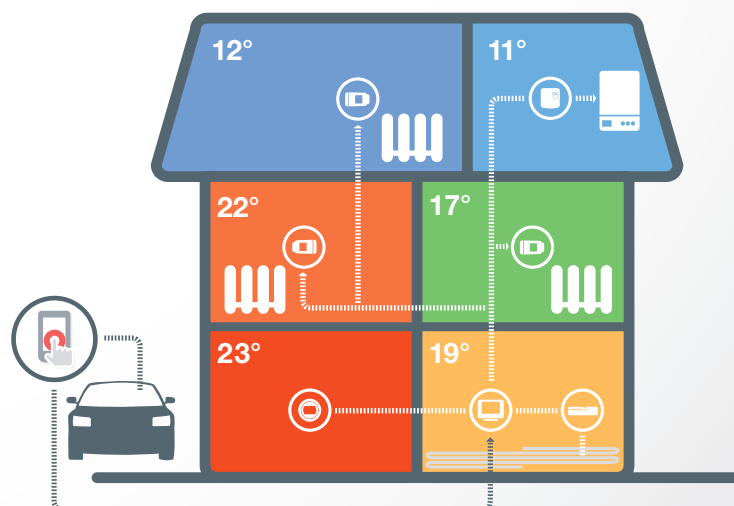

Round Wireless: ideaal in combinatie met evohome

Honeywell's slimme zoneregeling **evohome** combineert een reeks intelligente technologieën, waardoor het comfort in een woning eenvoudig te optimaliseren is. Bijvoorbeeld door ervoor te zorgen dat de studeerkamer aangenaam warm blijft als de open haard in de woonkamer brandt. **evohome** is bovendien ideaal wanneer men een kantoorruimte, salon of praktijk aan huis heeft, die alleen bij gebruik verwarmd moet zijn. Maar ook voor multifunctionele locaties als clubgebouwen, buurthuizen of kleine kantoorpanden biedt evohome de perfecte oplossing. Aan de hand van de verschillende gebruikerseisen kan voor iedere ruimte snel en eenvoudig de gewenste temperatuur worden ingesteld.

Wanneer er meerdere radiatorregelaars in een zone gesitueerd zijn - of als de radiatorregelaar geen goede referentietemperatuur kan meten - biedt de Round Wireless de optimale oplossing. De tweeweg communicatie zorgt voor verbinding met het bedienpaneel, zodat de verwarming efficiënt kan worden aangestuurd volgens warmtevraag.