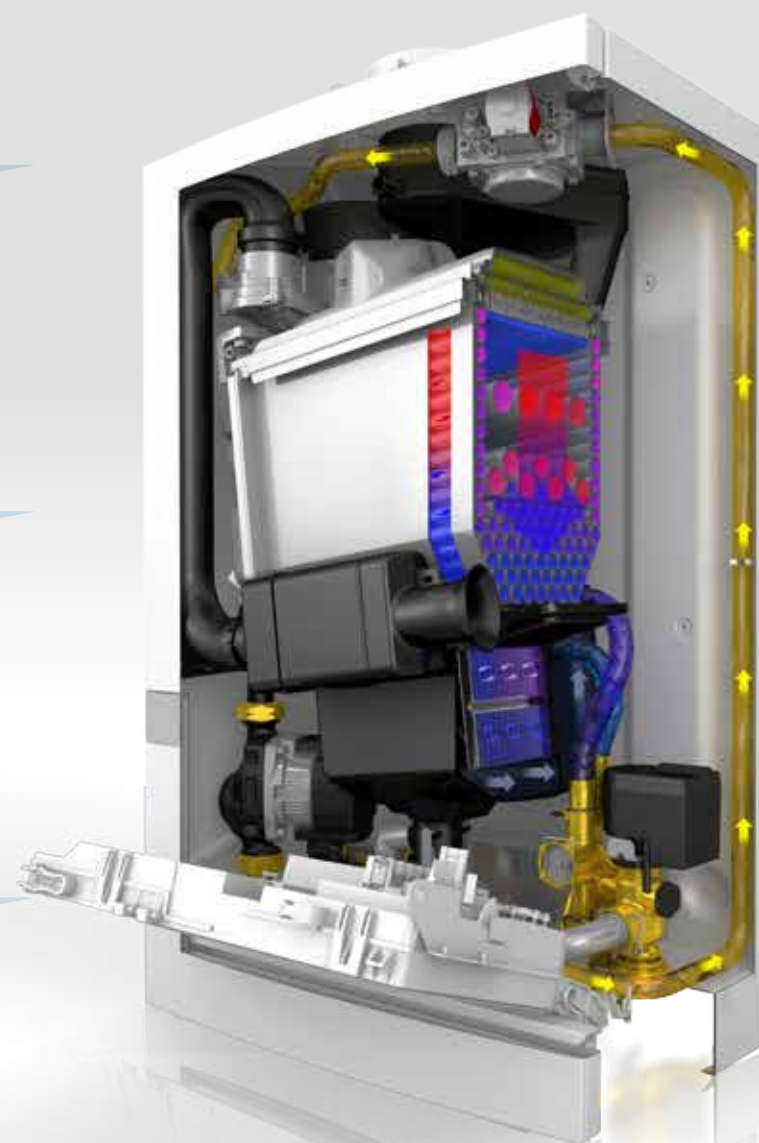

Comfort, rendement en betrouwbaarheid zijn de belangrijkste eigenschappen van de nieuwe i-Serie. Deze eigenschappen staan ook centraal in het laatste testoordeel van de Consumentenbond.

ATAG i & Comfort

Snel en veel warm water. Het snel vullen van een bad of het gebruiken van de douche met veel water is geen probleem voor de ATAG i. Uit de Consumentenbondtest blijkt maar eens weer dat comfort en energiezuinigheid uitstekend samengaan.

ATAG i & Rendement

Het rendement geeft weer hoe energiezuinig een cv-ketel is. De warmtewisselaar is het belangrijkste onderdeel van de cv-ketel. Deze draagt de warmte over naar het water. Bij ATAG gemaakt van RVS. De belangrijkste eigenschap van RVS – roestvaststaal - is efficiëntie met als resultaat een snelle verwarming en snelle beschikbaarheid van warm water.

ATAG i & Betrouwbaar

Duurzaamheid en RVS gaan hand in hand. RVS roest niet en zal dus niet slijten. Dit betekent dat uw cv-ketel na 15 jaar nog net zo zuinig is als op de dag van aanschaf. Meer warmte met minder gas!

ATAG i & Testresultaten

Opnieuw de beste cv-ketel van Nederland. **Al 8 jaar!** Het blijft nog steeds bijzonder.